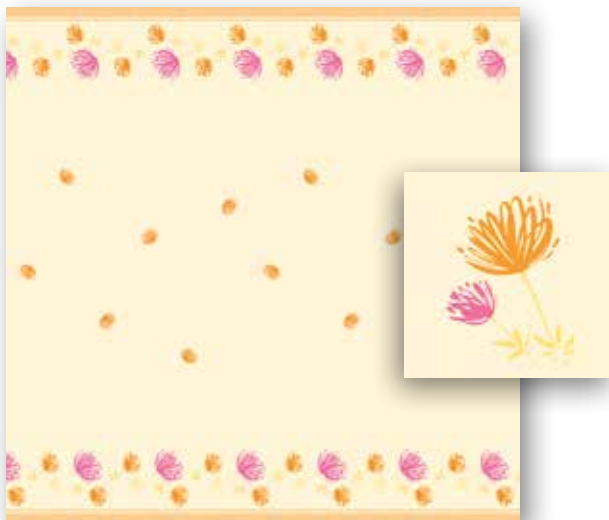

1.

2.

Fato amplia la sua gamma in airlaid con un nuovo formato di tovaglioli: 30x40.
Un tovagliolo rettangolare per un'apparecchiatura moderna ed essenziale.

Fato introduces a new format to its airlaid napkin range with a 30 x 40 rectangle that adds a simple, modern touch to any table setting.